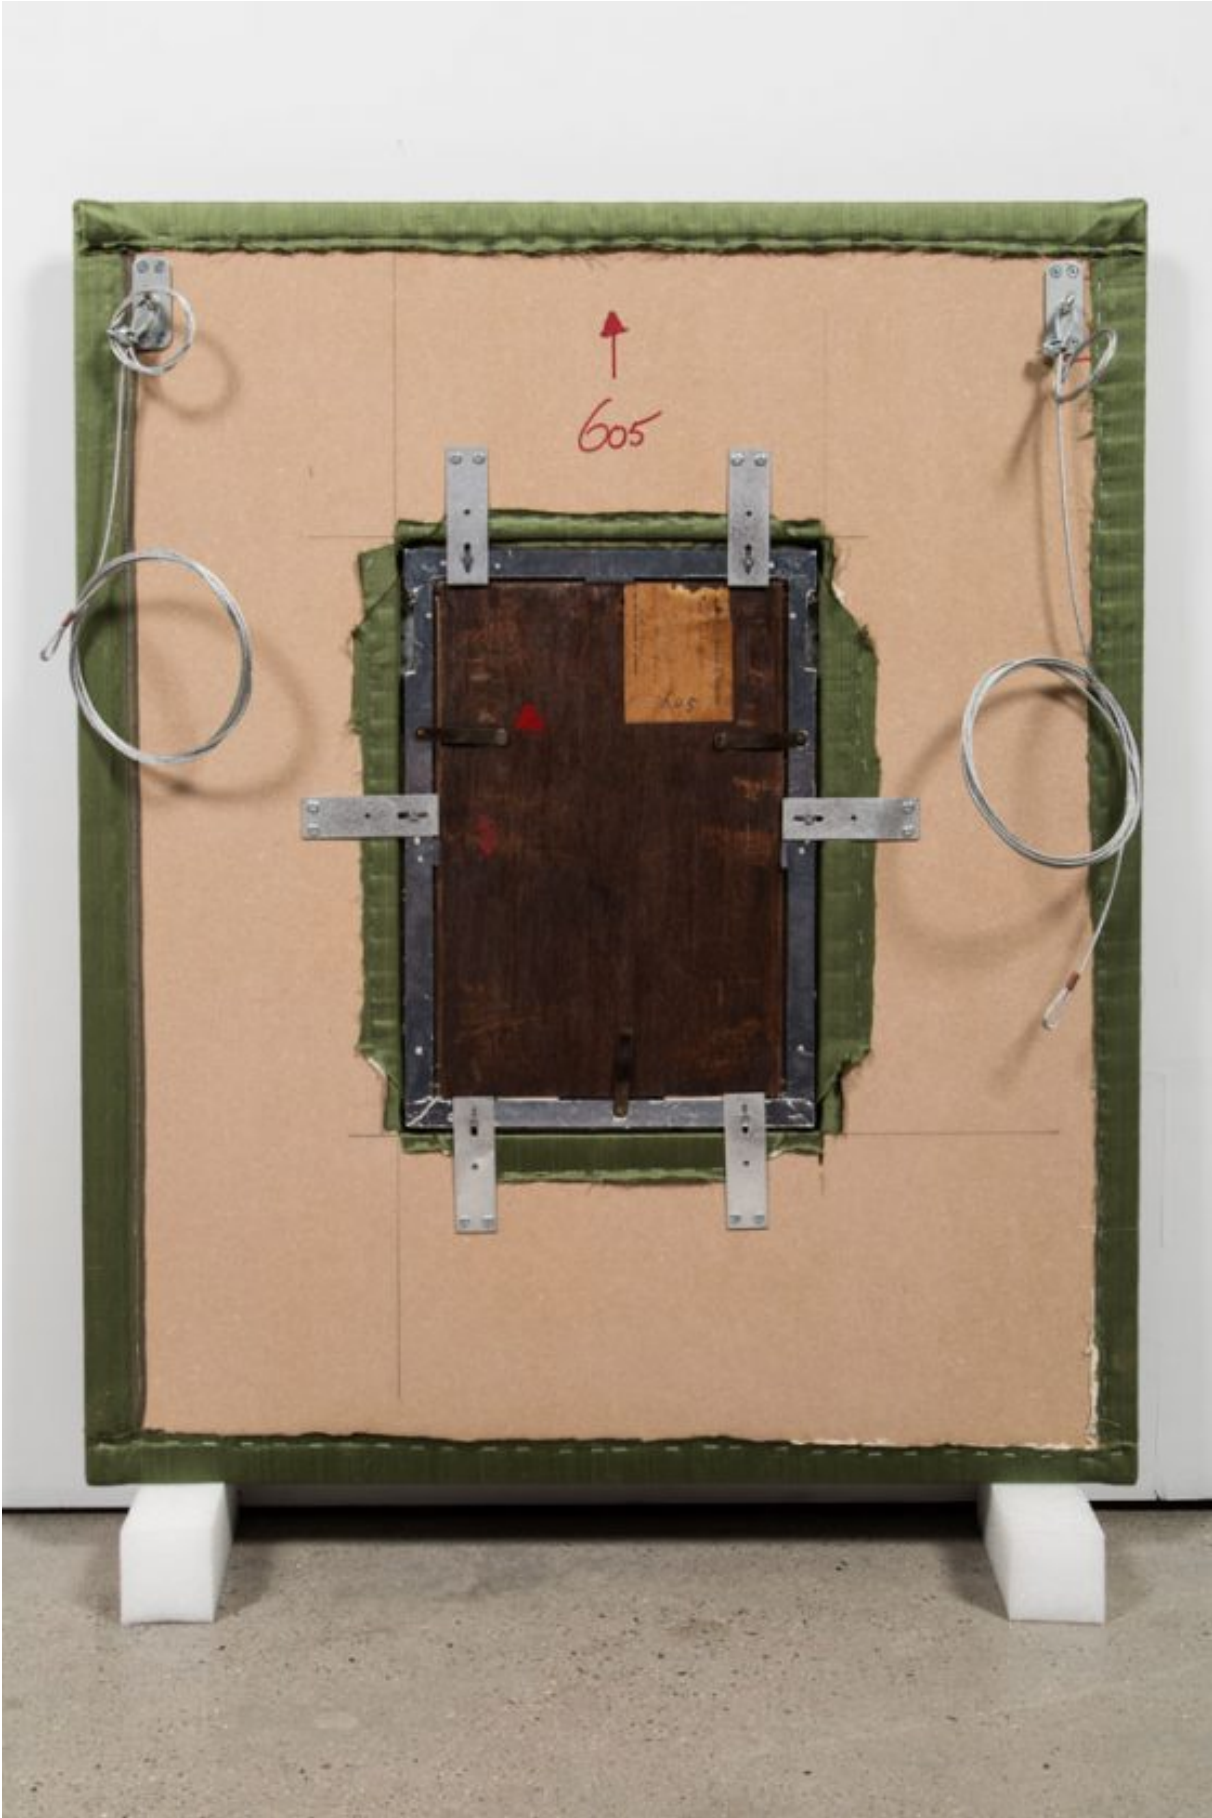

Vik Muniz recrée le dos de tableaux célèbres

<https://www.laboiteverte.fr/vik-muniz-recree-de-tableaux-celebres/>

L'artiste Vic Muniz, lui, a complètement recréé le Verso de tableaux célèbres avec leurs toiles, leurs supports, leurs cadres et leurs mesures de sécurité.

La Nuit étoilée – Vincent van Gogh

La Leçon d'anatomie du docteur Tulp – Rembrandt

Vue de Delft – Johannes Vermeer

La Joconde - Léonard de Vinci

Lucretia - (Willem de Poorter?)

Le Chardonneret – Carel Fabritius

La Jeune Fille à la perle – Johannes Vermeer